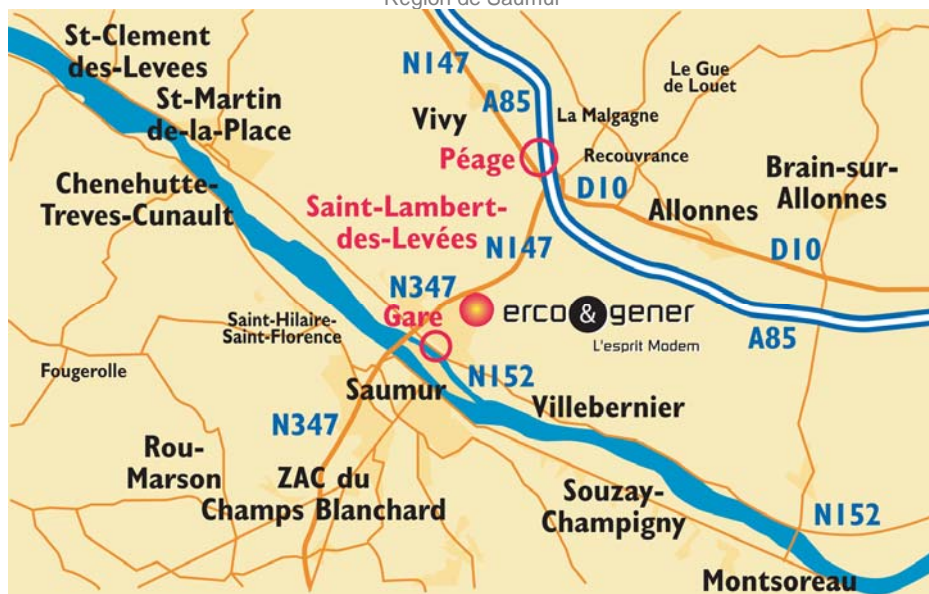

Plan d'accès à ERCO & GENER

Région de Saumur

Zone Industrielle de Saint Lambert-des-Levées

ERCO & GENER

Rue des Petites Granges
Z.I. de Saint Lambert-des-Levées
BP 30163
F-49412 SAUMUR CEDEX

Position GPS :

- Latitude 47° 16' 48.18" N
- Longitude 0° 03' 30.84" W

Tél : +33 (0)2.41.83.13.00
Fax : +33 (0)2.41.67.19.20

Avion

Aéroport de Nantes à 150 Kms

TGV

- Liaisons directes:
Paris Montparnasse, Angers,
Tours, St Pierre des Corps.
- Gare S.N.C.F.
à 5 minutes en voiture
et à 20 minutes à pied

Route

Tours – Saumur : 70 kms (N152)
Angers - Saumur : 50 kms (A85)
Paris - Saumur : 310 kms (A11 et A85)
Nantes - Saumur : 150 kms (A11 et A85)