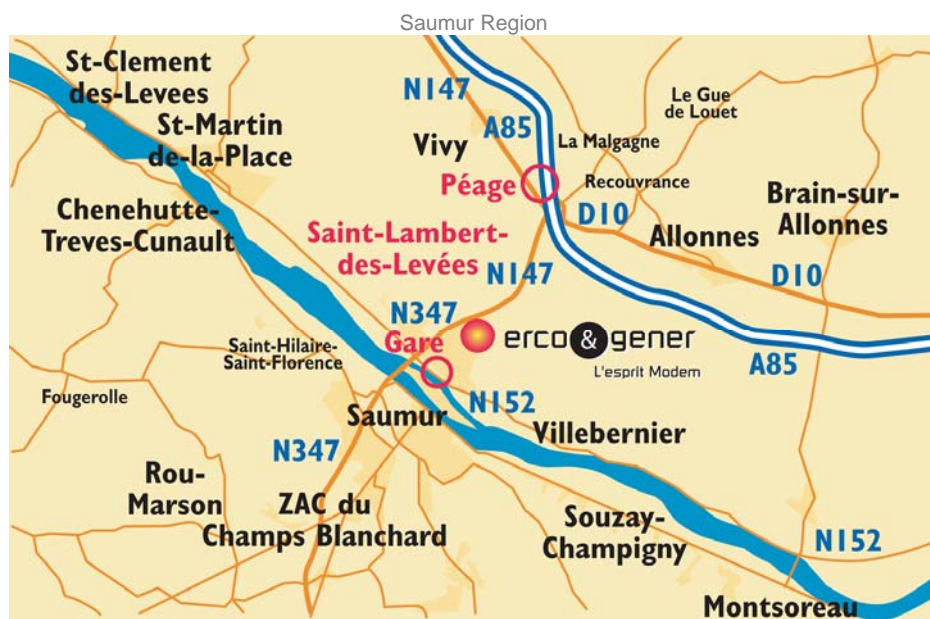

ERCO & GENER : Access Map

Z.I. Saint Lambert-des-Levees

ERCO & GENER

Rue des Petites Granges
ZI de Saint Lambert-des-Levees
BP 30163
F-49412 SAUMUR CEDEX

GPS Position :

- Latitude 47° 16' 48.18" N
- Longitude 0° 03' 30.84" W

Tel : +33 (0)2.41.83.13.00
Fax : +33 (0)2.41.67.19.20

Plane

Nantes airport: 150 km

Train TGV

- Direct line :
Paris Montparnasse, Angers,
Tours, St Pierre des Corps .
- Train Station SNCF :
5 minutes by car
20 minutes walking

Motorway

Tours – Saumur : 70 km (N152)
Angers - Saumur : 50 km (A85)
Paris - Saumur : 310 km (A11 and A85)
Nantes - Saumur :150 km (A11 and A85)